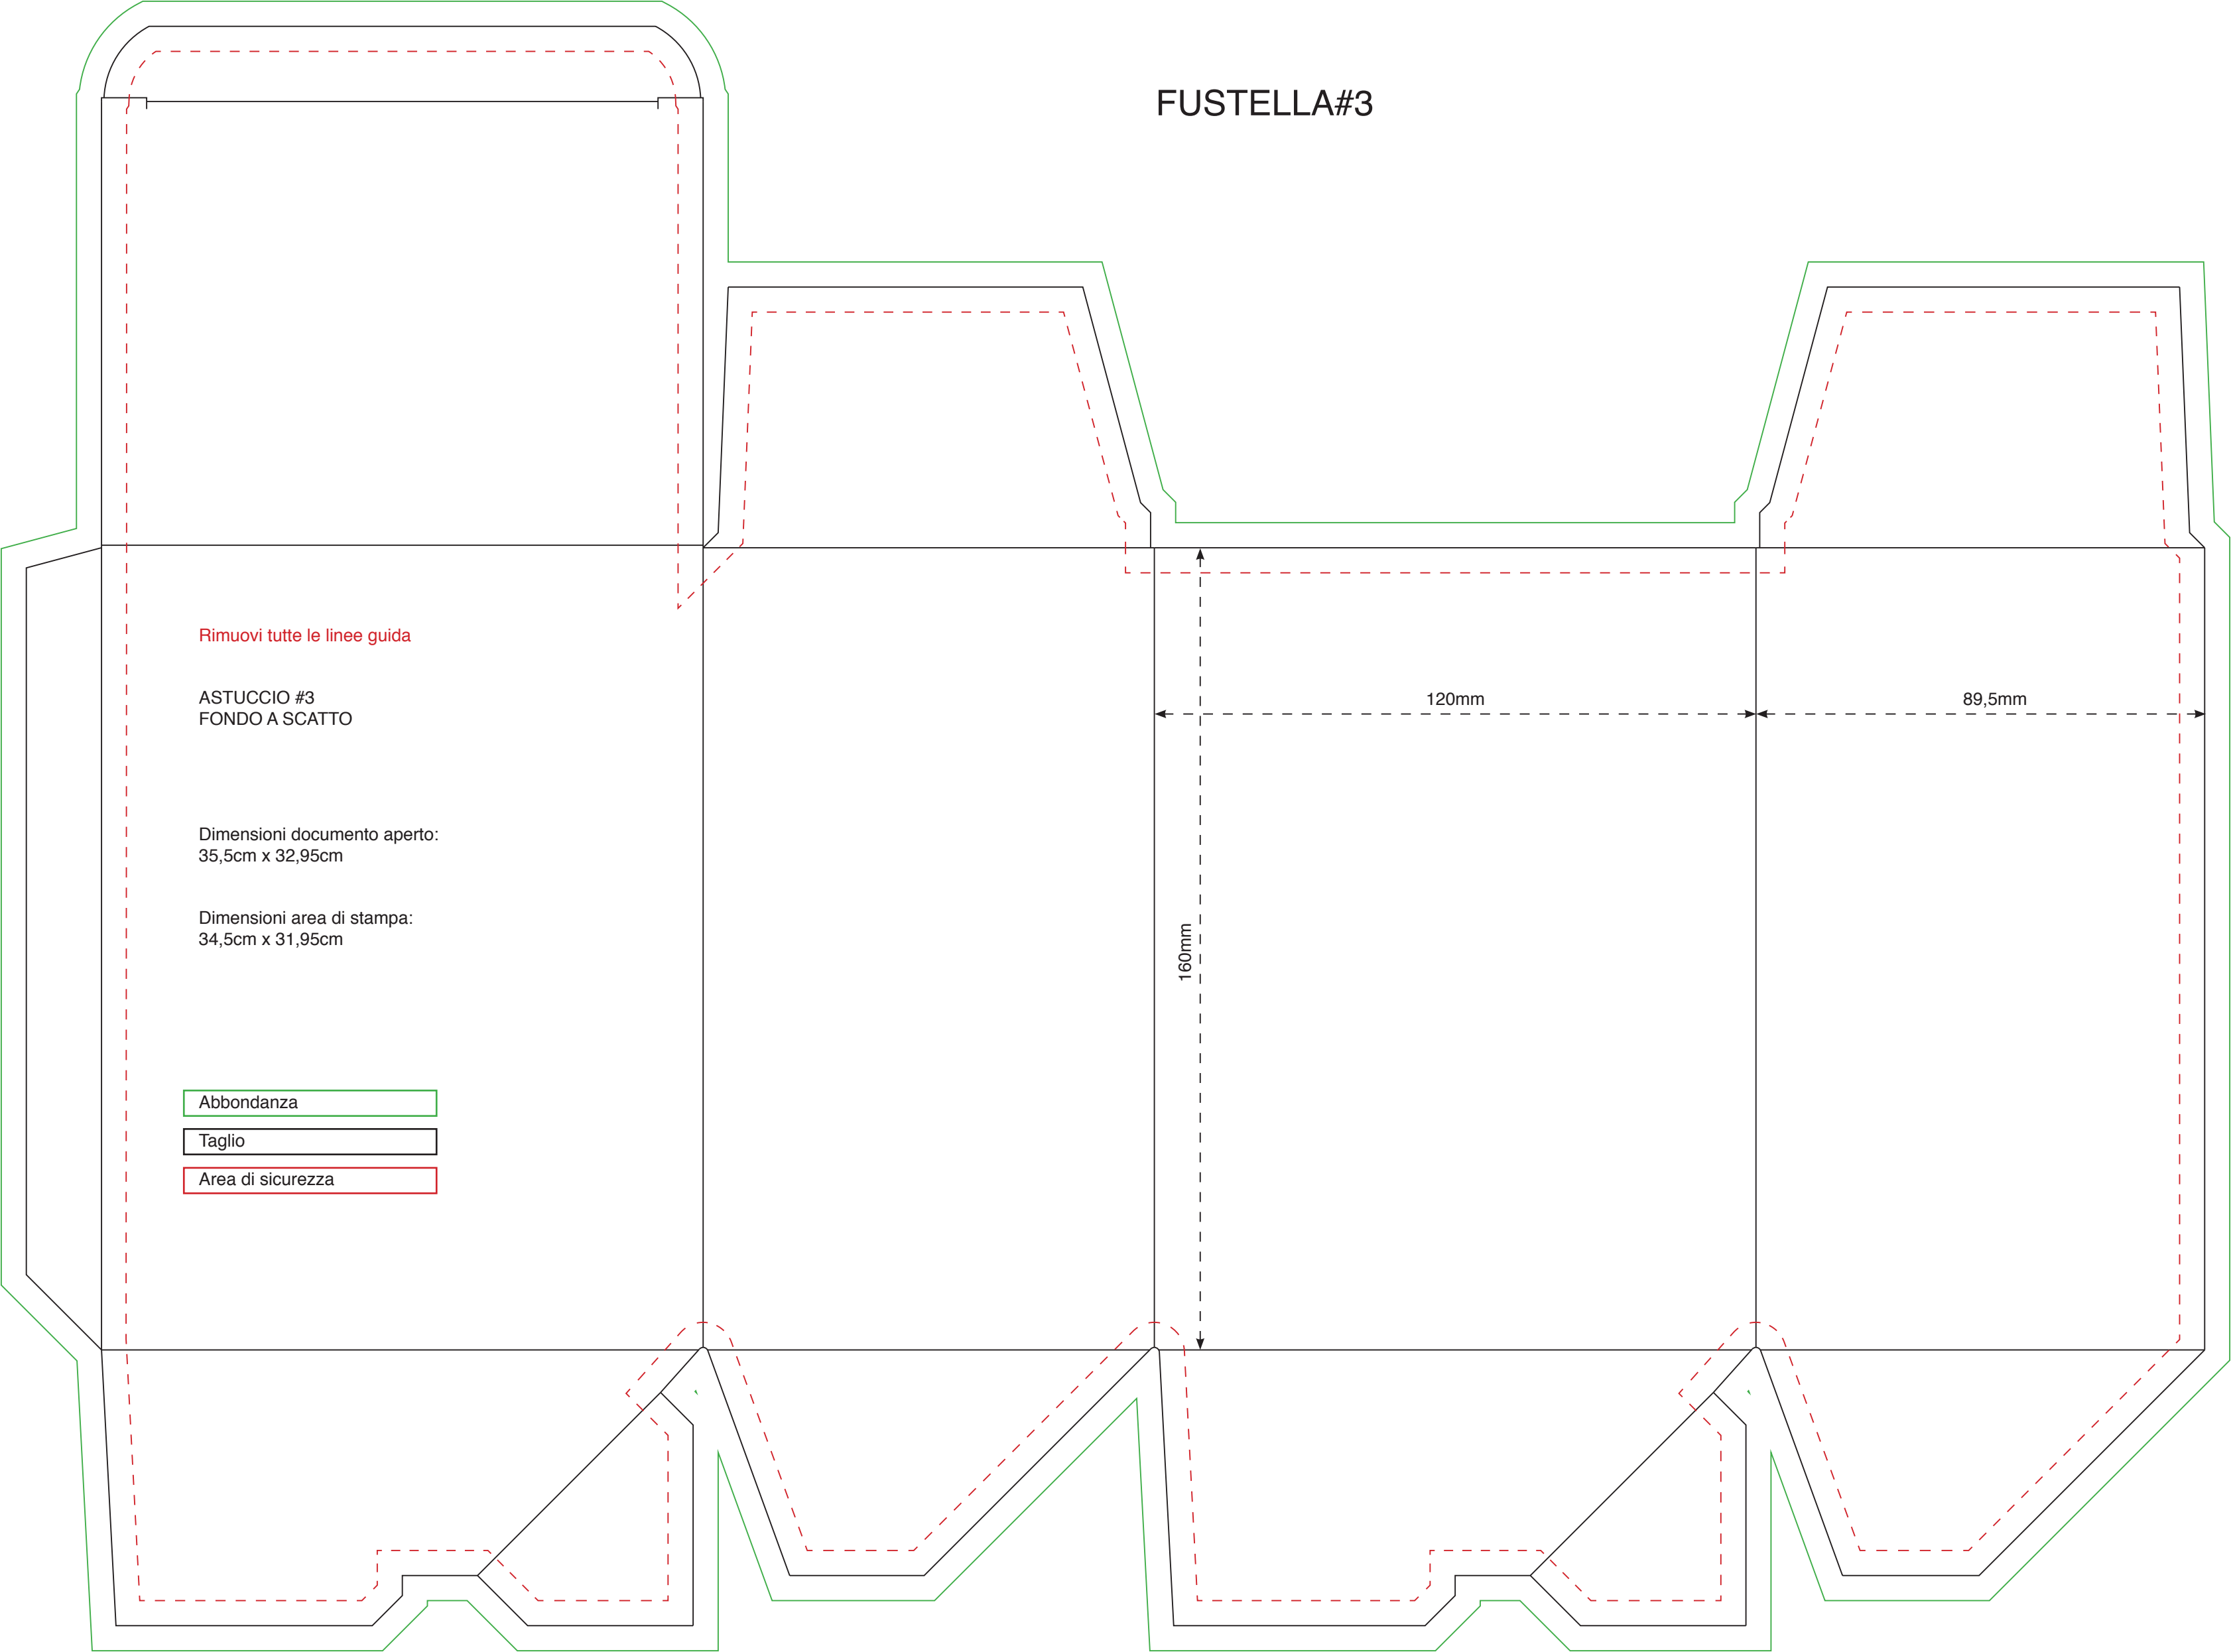

FUSTELLA#1

Rimuovi tutte le linee guida

ASTUCCIO #1
FONDO A SCATTO

Dimensioni documento aperto:
23,5cm x 23,75cm

Dimensioni area di stampa:
22,5cm x 22,75cm

Abbondanza

Taglio

Area di sicurezza

ASTUCCIO #3
FONDO A SCATTO

Dimensioni documento aperto:
35,5cm x 32,95cm

Dimensioni area di stampa:
34,5cm x 31,95cm

Abbondanza

Taglio

Area di sicurezza

120mm

89,5mm

160mm

FUSTELLA#4

Rimuovi tutte le linee guida

ASTUCCIO #4
FONDO A SCATTO

Dimensioni documento aperto:
56,5cm x 41,95cm

Dimensioni area di stampa:
55,5cm x 40,95cm

Abbondanza

Taglio

Area di sicurezza

180mm

89,5mm

250mm