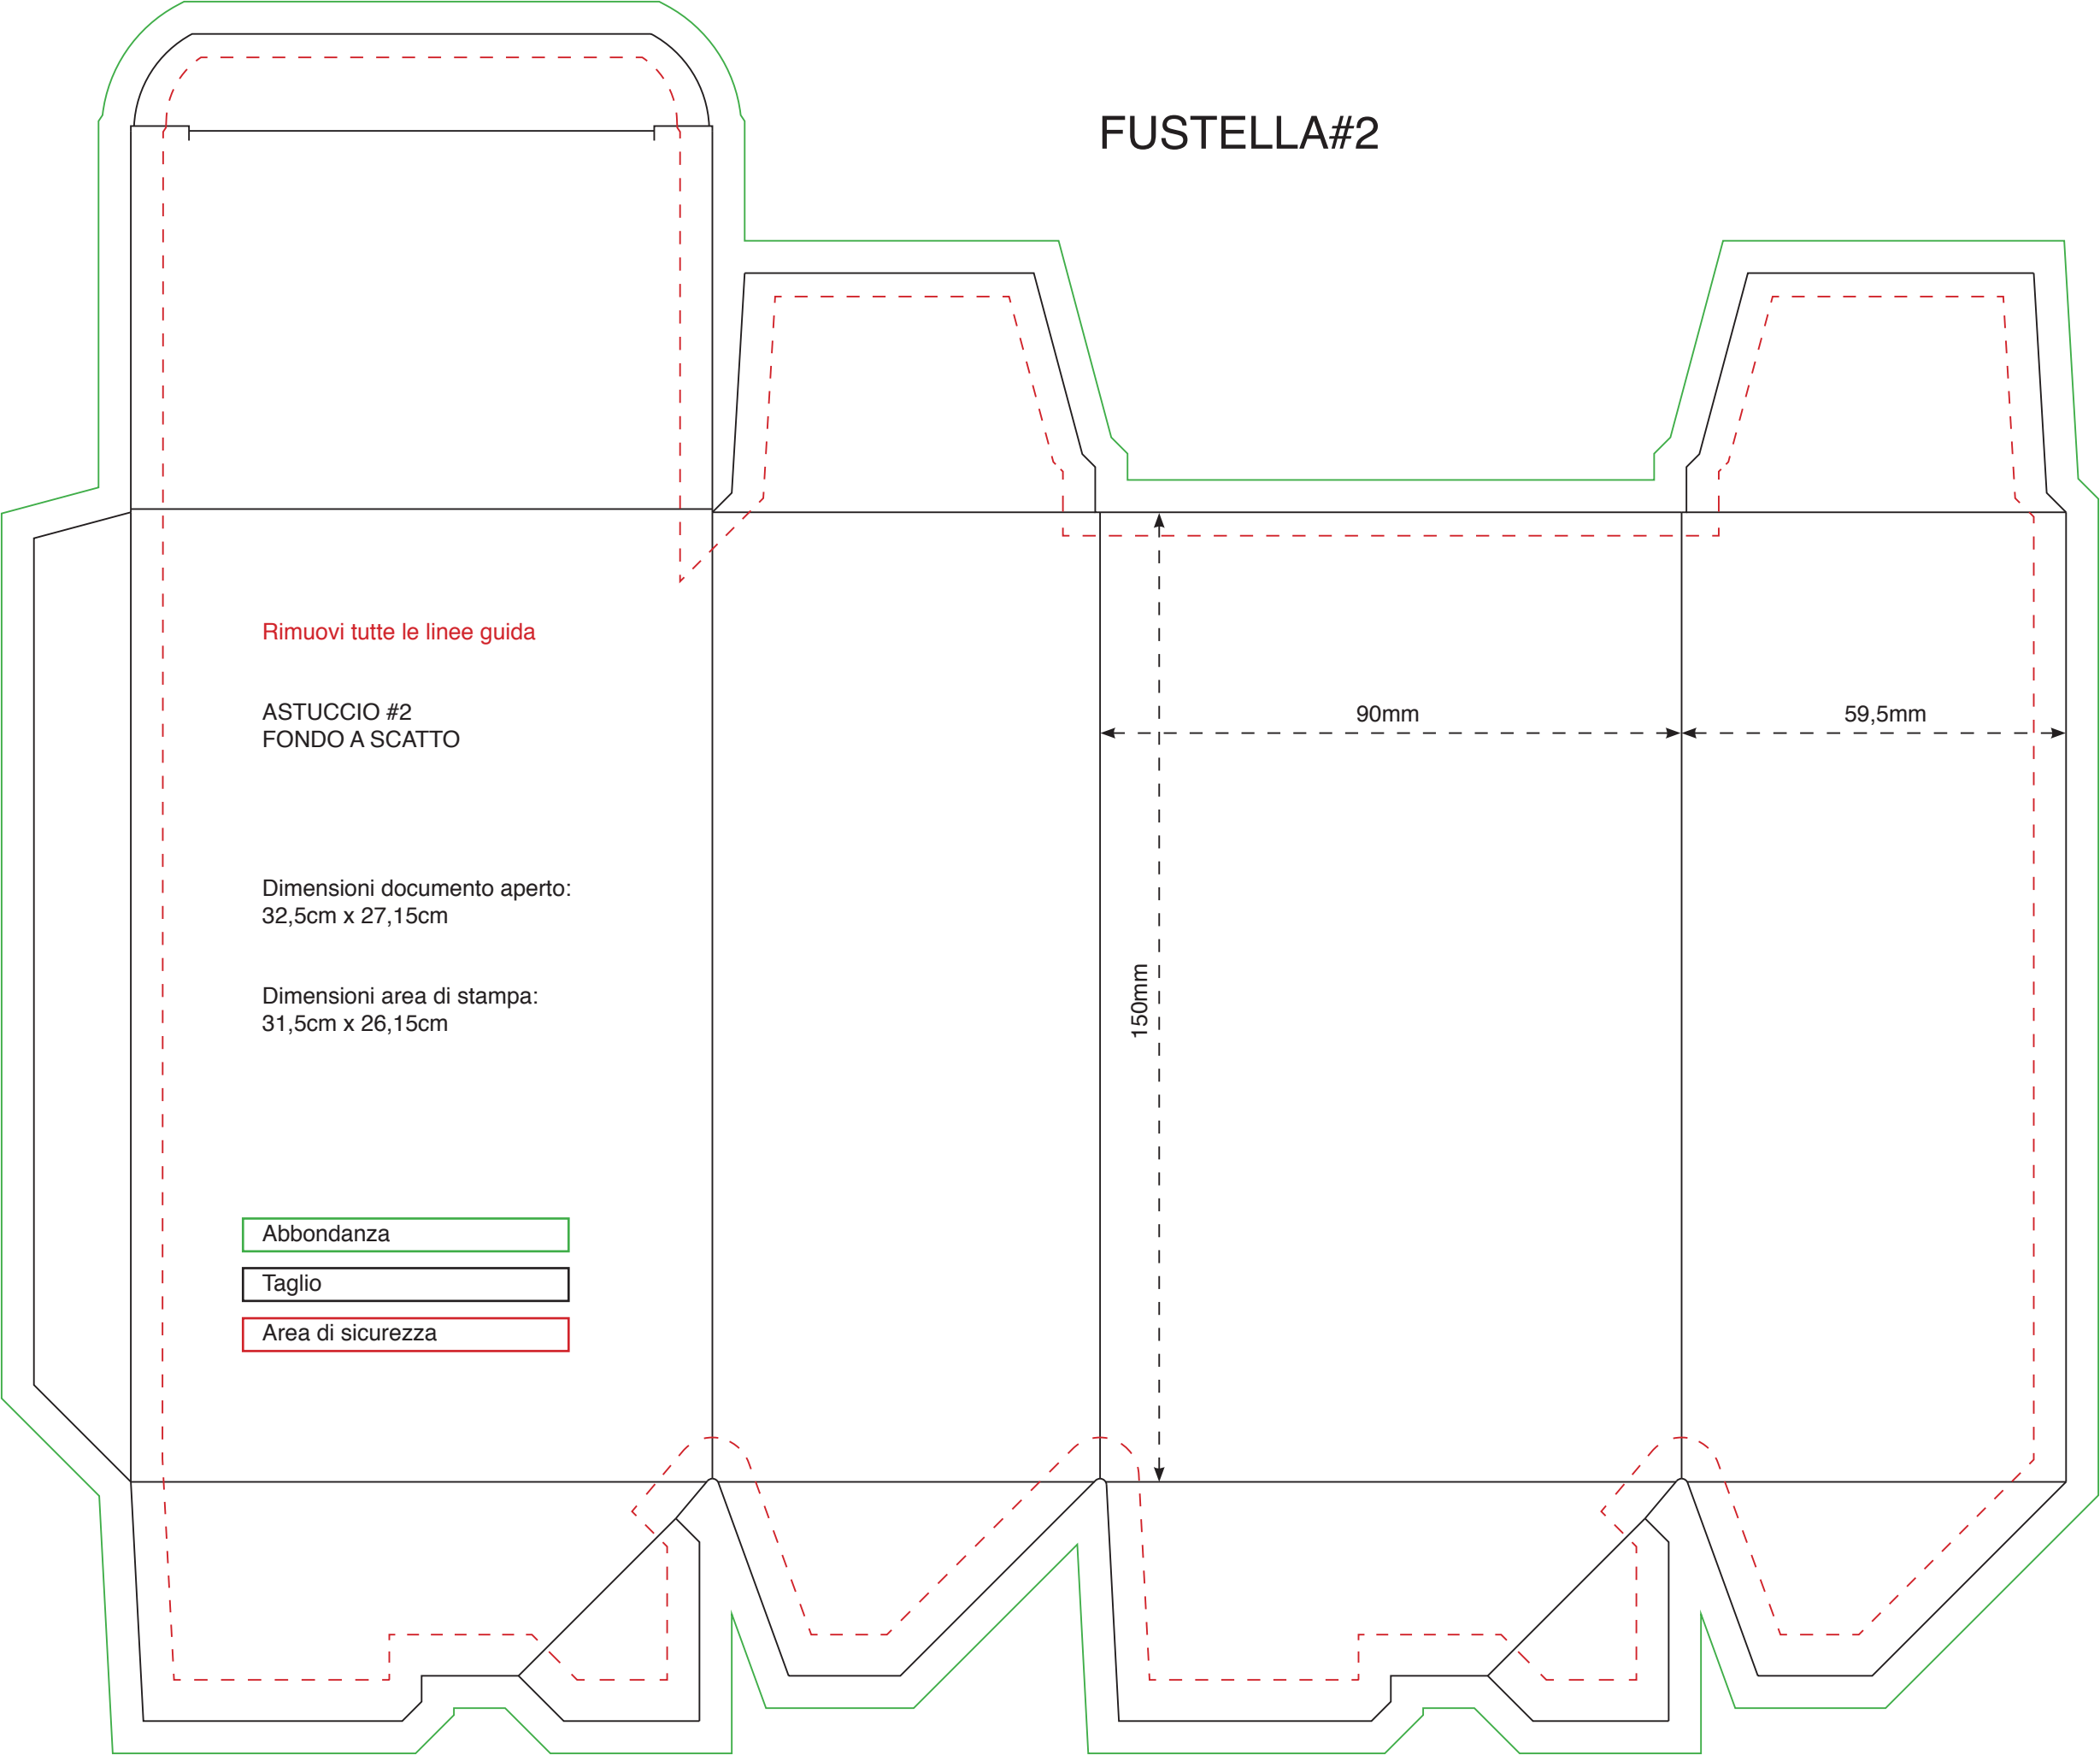

FUSTELLA#2

Rimuovi tutte le linee guida

ASTUCCIO #2
FONDO A SCATTO

Dimensioni documento aperto:
32,5cm x 27,15cm

Dimensioni area di stampa:
31,5cm x 26,15cm

Abbondanza

Taglio

Area di sicurezza

90mm

59,5mm

150mm