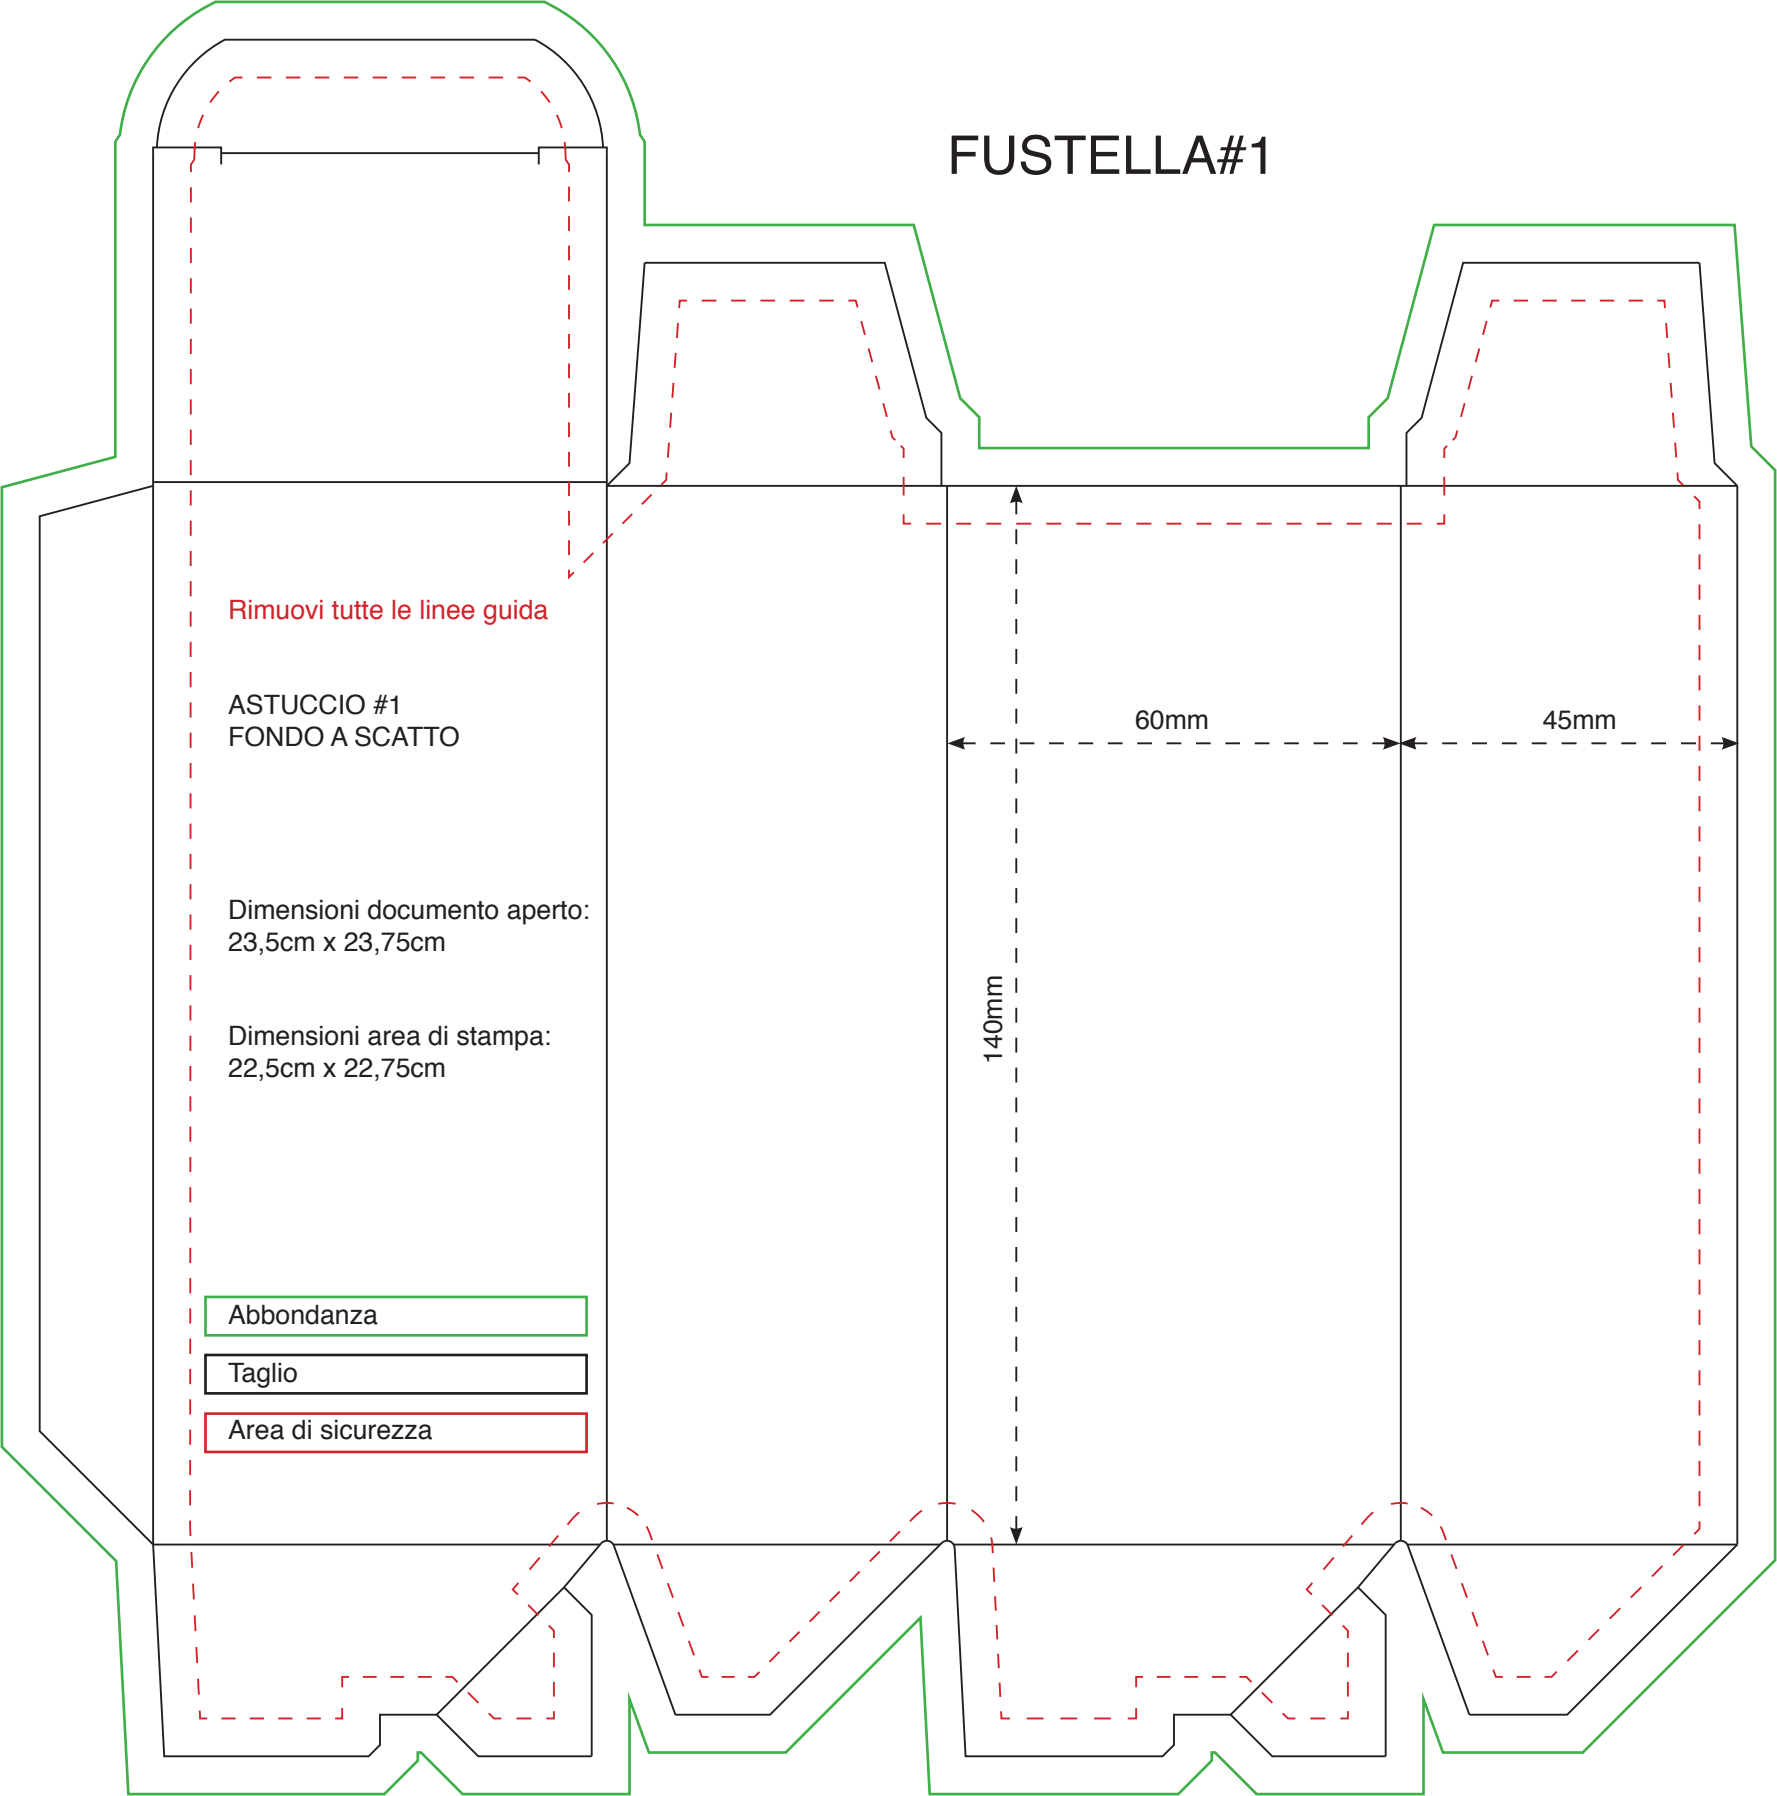

FUSTELLA#1

Rimuovi tutte le linee guida

ASTUCCIO #1
FONDO A SCATTO

Dimensioni documento aperto:
23,5cm x 23,75cm

Dimensioni area di stampa:
22,5cm x 22,75cm

Abbondanza

Taglio

Area di sicurezza

60mm

45mm

140mm

FUSTELLA#2

Rimuovi tutte le linee guida

ASTUCCIO #2
FONDO A SCATTO

Dimensioni documento aperto:
32,5cm x 27,15cm

Dimensioni area di stampa:
31,5cm x 26,15cm

ASTUCCIO #3
FONDO A SCATTO

Dimensioni documento aperto:
35,5cm x 32,95cm

Dimensioni area di stampa:
34,5cm x 31,95cm

Abbondanza

Taglio

Area di sicurezza

120mm

89,5mm

160mm

FUSTELLA#4

Rimuovi tutte le linee guida

ASTUCCIO #4
FONDO A SCATTO

Dimensioni documento aperto:
56,5cm x 41,95cm

Dimensioni area di stampa:
55,5cm x 40,95cm

Abbondanza

Taglio