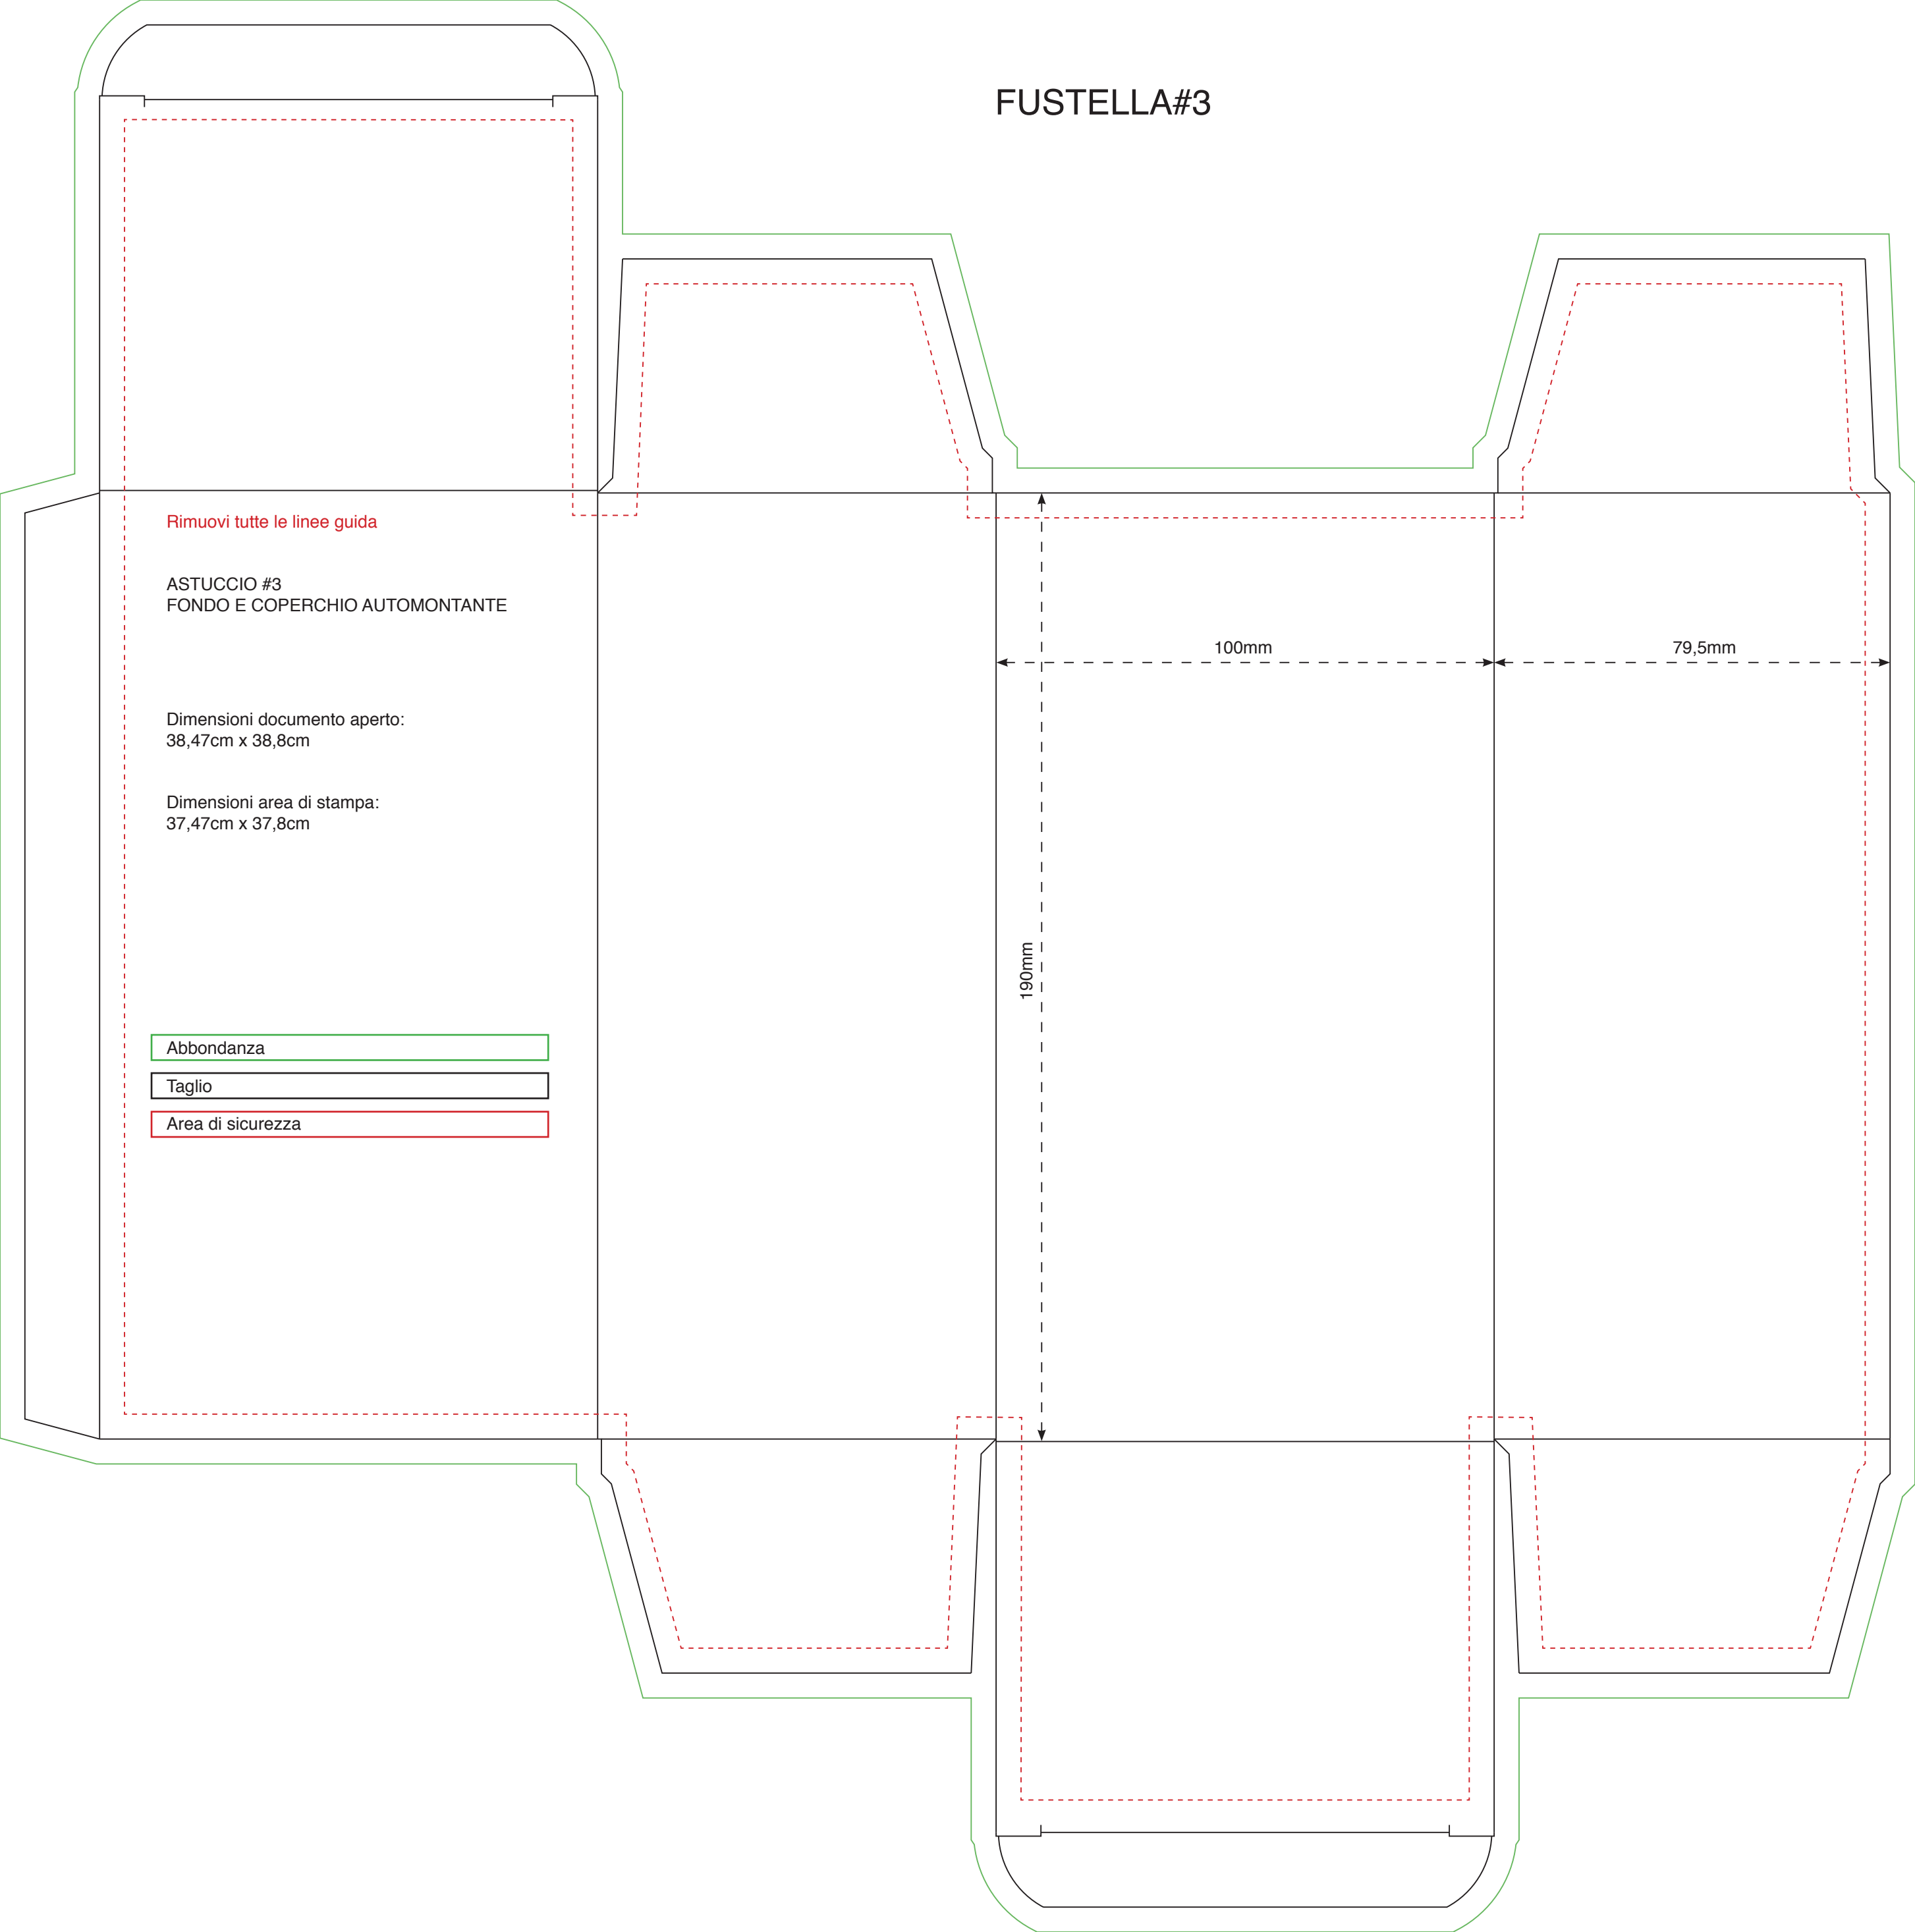

# FUSTELLA#1

Rimuovi tutte le linee guida

ASTUCCIO #1  
FONDO E COPERCHIO  
AUTOMONTANTE

Dimensioni documento aperto:  
24,05cm x 28,6cm

Dimensioni area di stampa:  
23,05cm x 27,6cm

Abbondanza

Taglio

Area di sicurezza

# FUSTELLA#2

Rimuovi tutte le linee guida

ASTUCCIO #2  
FONDO E COPERCHIO AUTOMONTANTE

Dimensioni documento aperto:  
31,45cm x 29,8cm

Dimensioni area di stampa:  
30,45cm x 28,8cm

Abbondanza

Taglio

Area di sicurezza

# FUSTELLA#3

Rimuovi tutte le linee guida

ASTUCCIO #3  
FONDO E COPERCHIO AUTOMONTANTE

Dimensioni documento aperto:  
38,47cm x 38,8cm

Dimensioni area di stampa:  
37,47cm x 37,8cm

Abbondanza

Taglio

Area di sicurezza

100mm

79,5mm

190mm

FUSTELLA#4

Rimuovi tutte le linee guida

ASTUCCIO #4  
FONDO E COPERCHIO AUTOMONTANTE

Dimensioni documento aperto:  
50,45cm x 48,2cm

Dimensioni area di stampa:  
49,45cm x 47,2cm