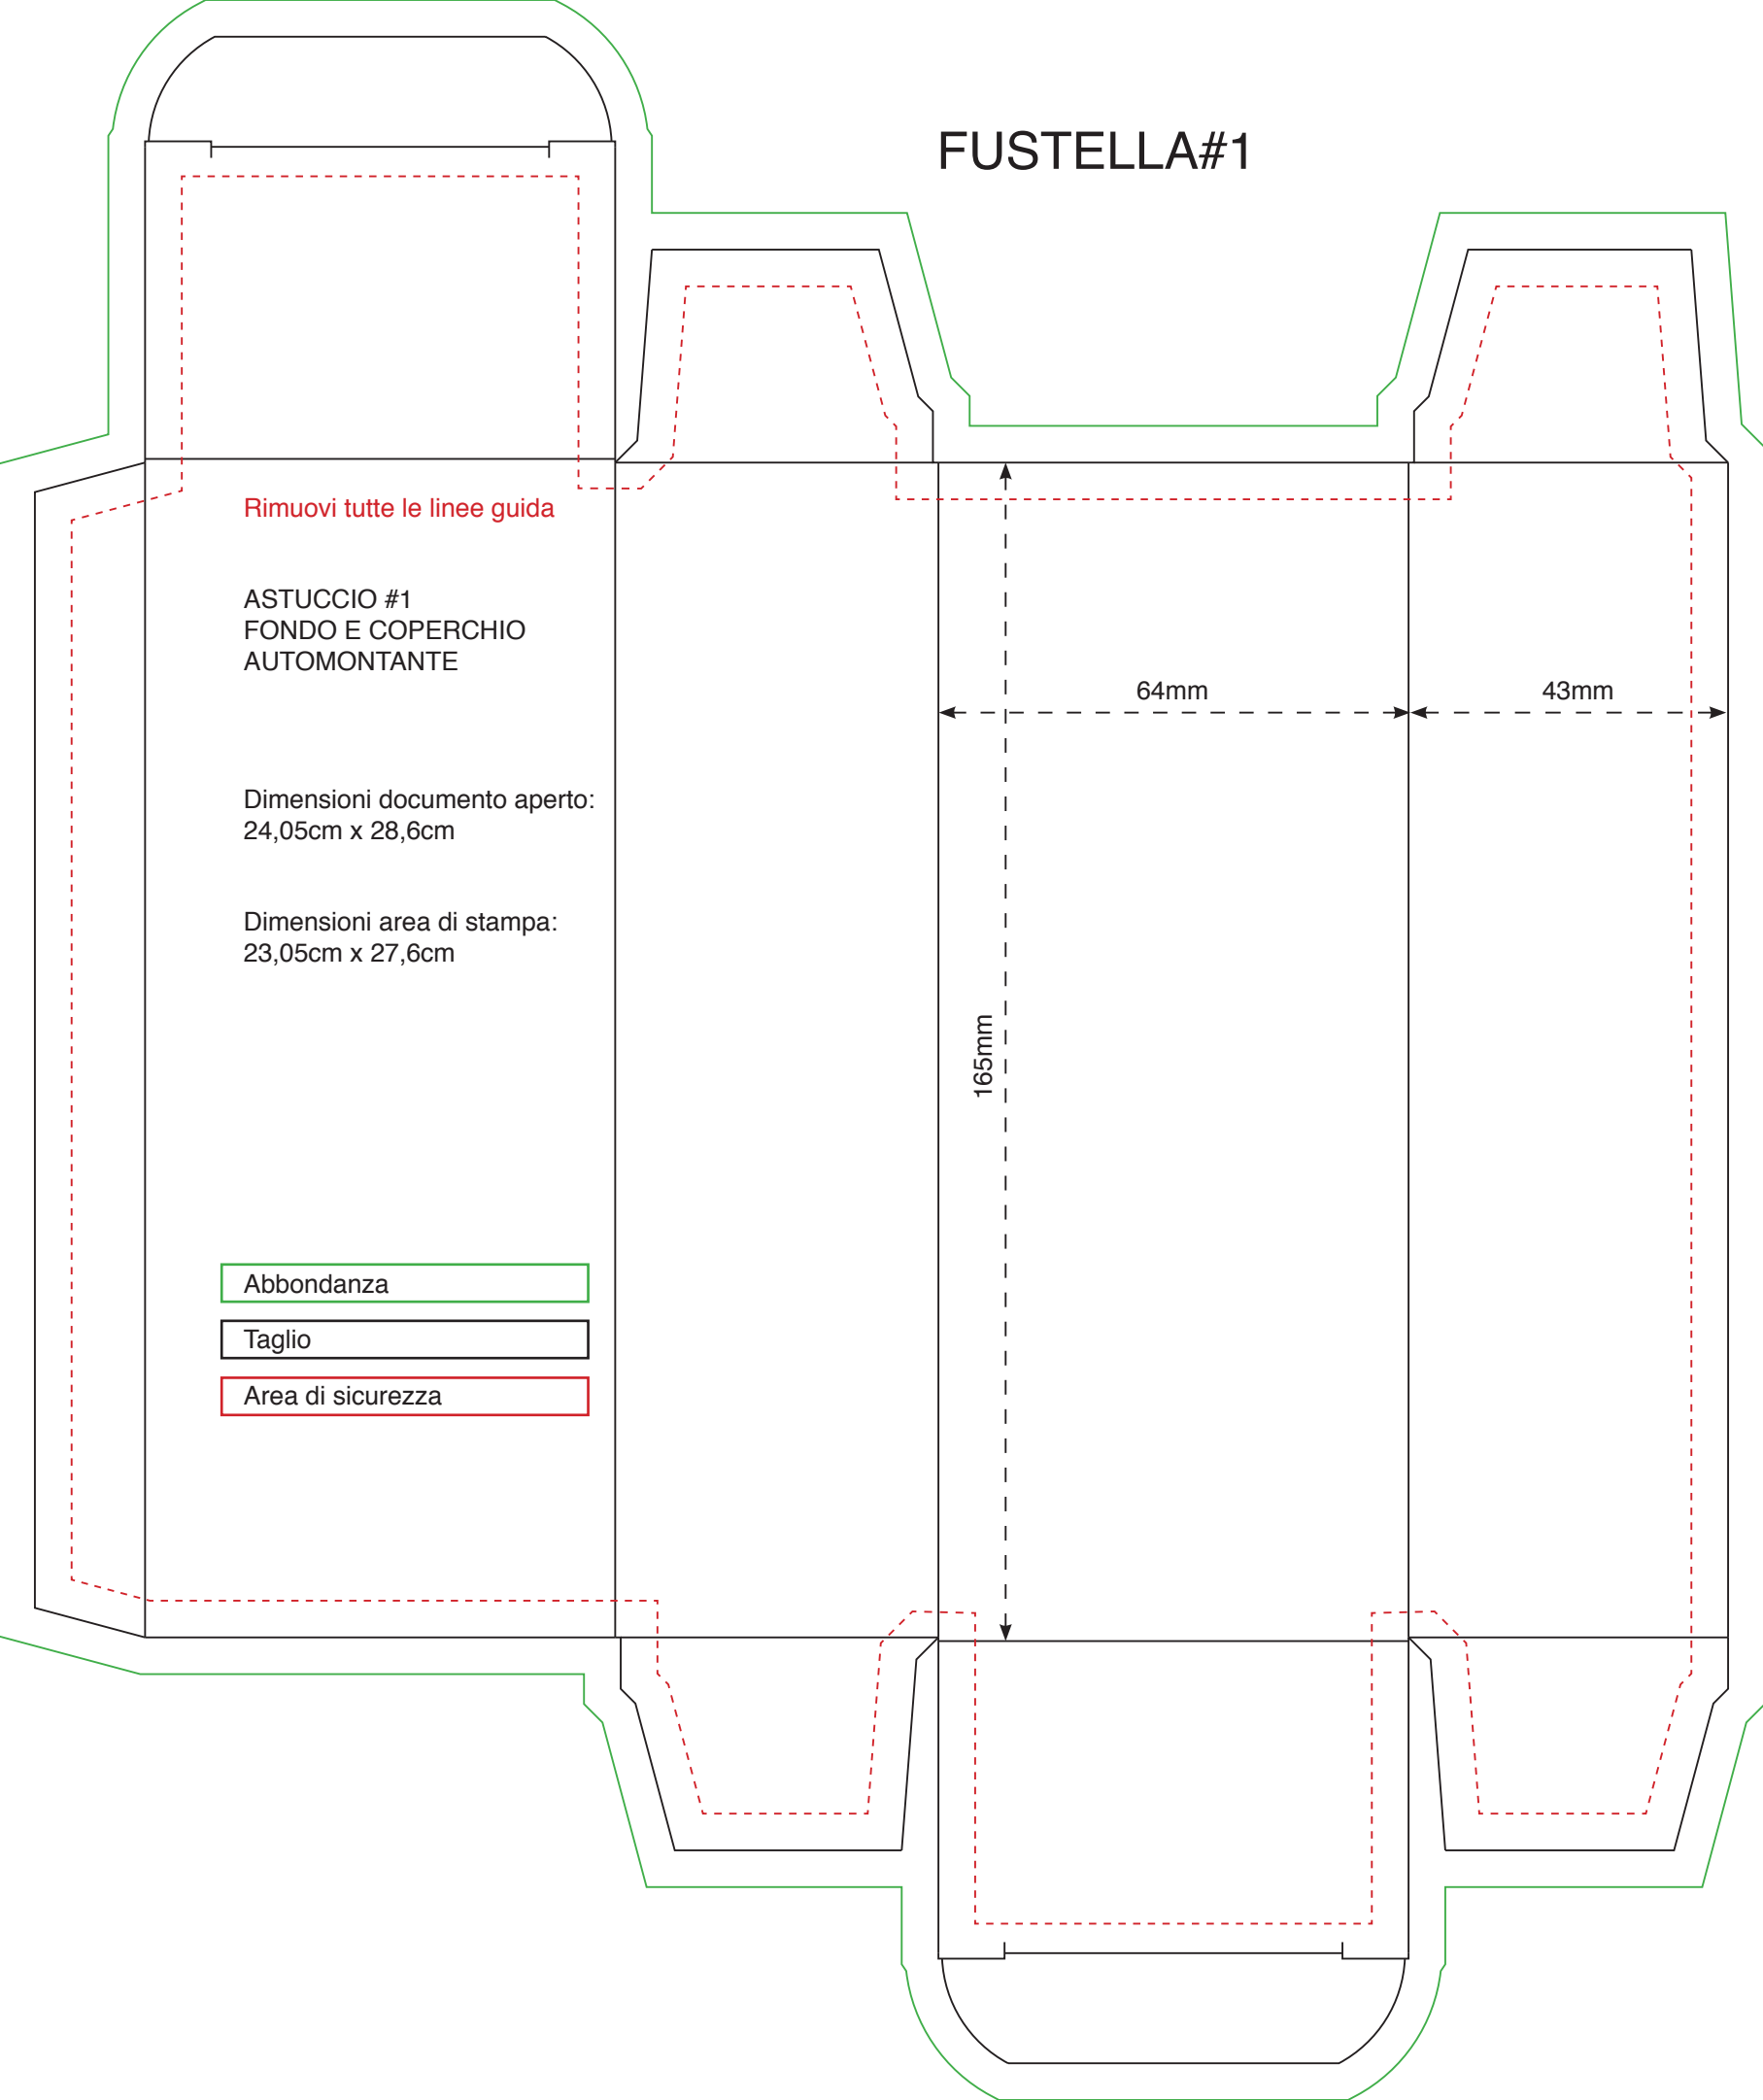

# FUSTELLA#1

Rimuovi tutte le linee guida

ASTUCCIO #1  
FONDO E COPERCHIO  
AUTOMONTANTE

Dimensioni documento aperto:  
24,05cm x 28,6cm

Dimensioni area di stampa:  
23,05cm x 27,6cm

Abbondanza

Taglio

Area di sicurezza

# FUSTELLA#2

Rimuovi tutte le linee guida

ASTUCCIO #2  
FONDO E COPERCHIO AUTOMONTANTE

Dimensioni documento aperto:  
31,45cm x 29,8cm

Dimensioni area di stampa:  
30,45cm x 28,8cm

Abbondanza

Taglio

Area di sicurezza

# FUSTELLA#3

Rimuovi tutte le linee guida

ASTUCCIO #3  
FONDO E COPERCHIO AUTOMONTANTE

Dimensioni documento aperto:  
38,47cm x 38,8cm

Dimensioni area di stampa:  
37,47cm x 37,8cm

Abbondanza

Taglio

Area di sicurezza

100mm

79,5mm

190mm

FUSTELLA#4

Rimuovi tutte le linee guida

ASTUCCIO #4  
FONDO E COPERCHIO AUTOMONTANTE

Dimensioni documento aperto:  
50,45cm x 48,2cm

Dimensioni area di stampa:  
49,45cm x 47,2cm