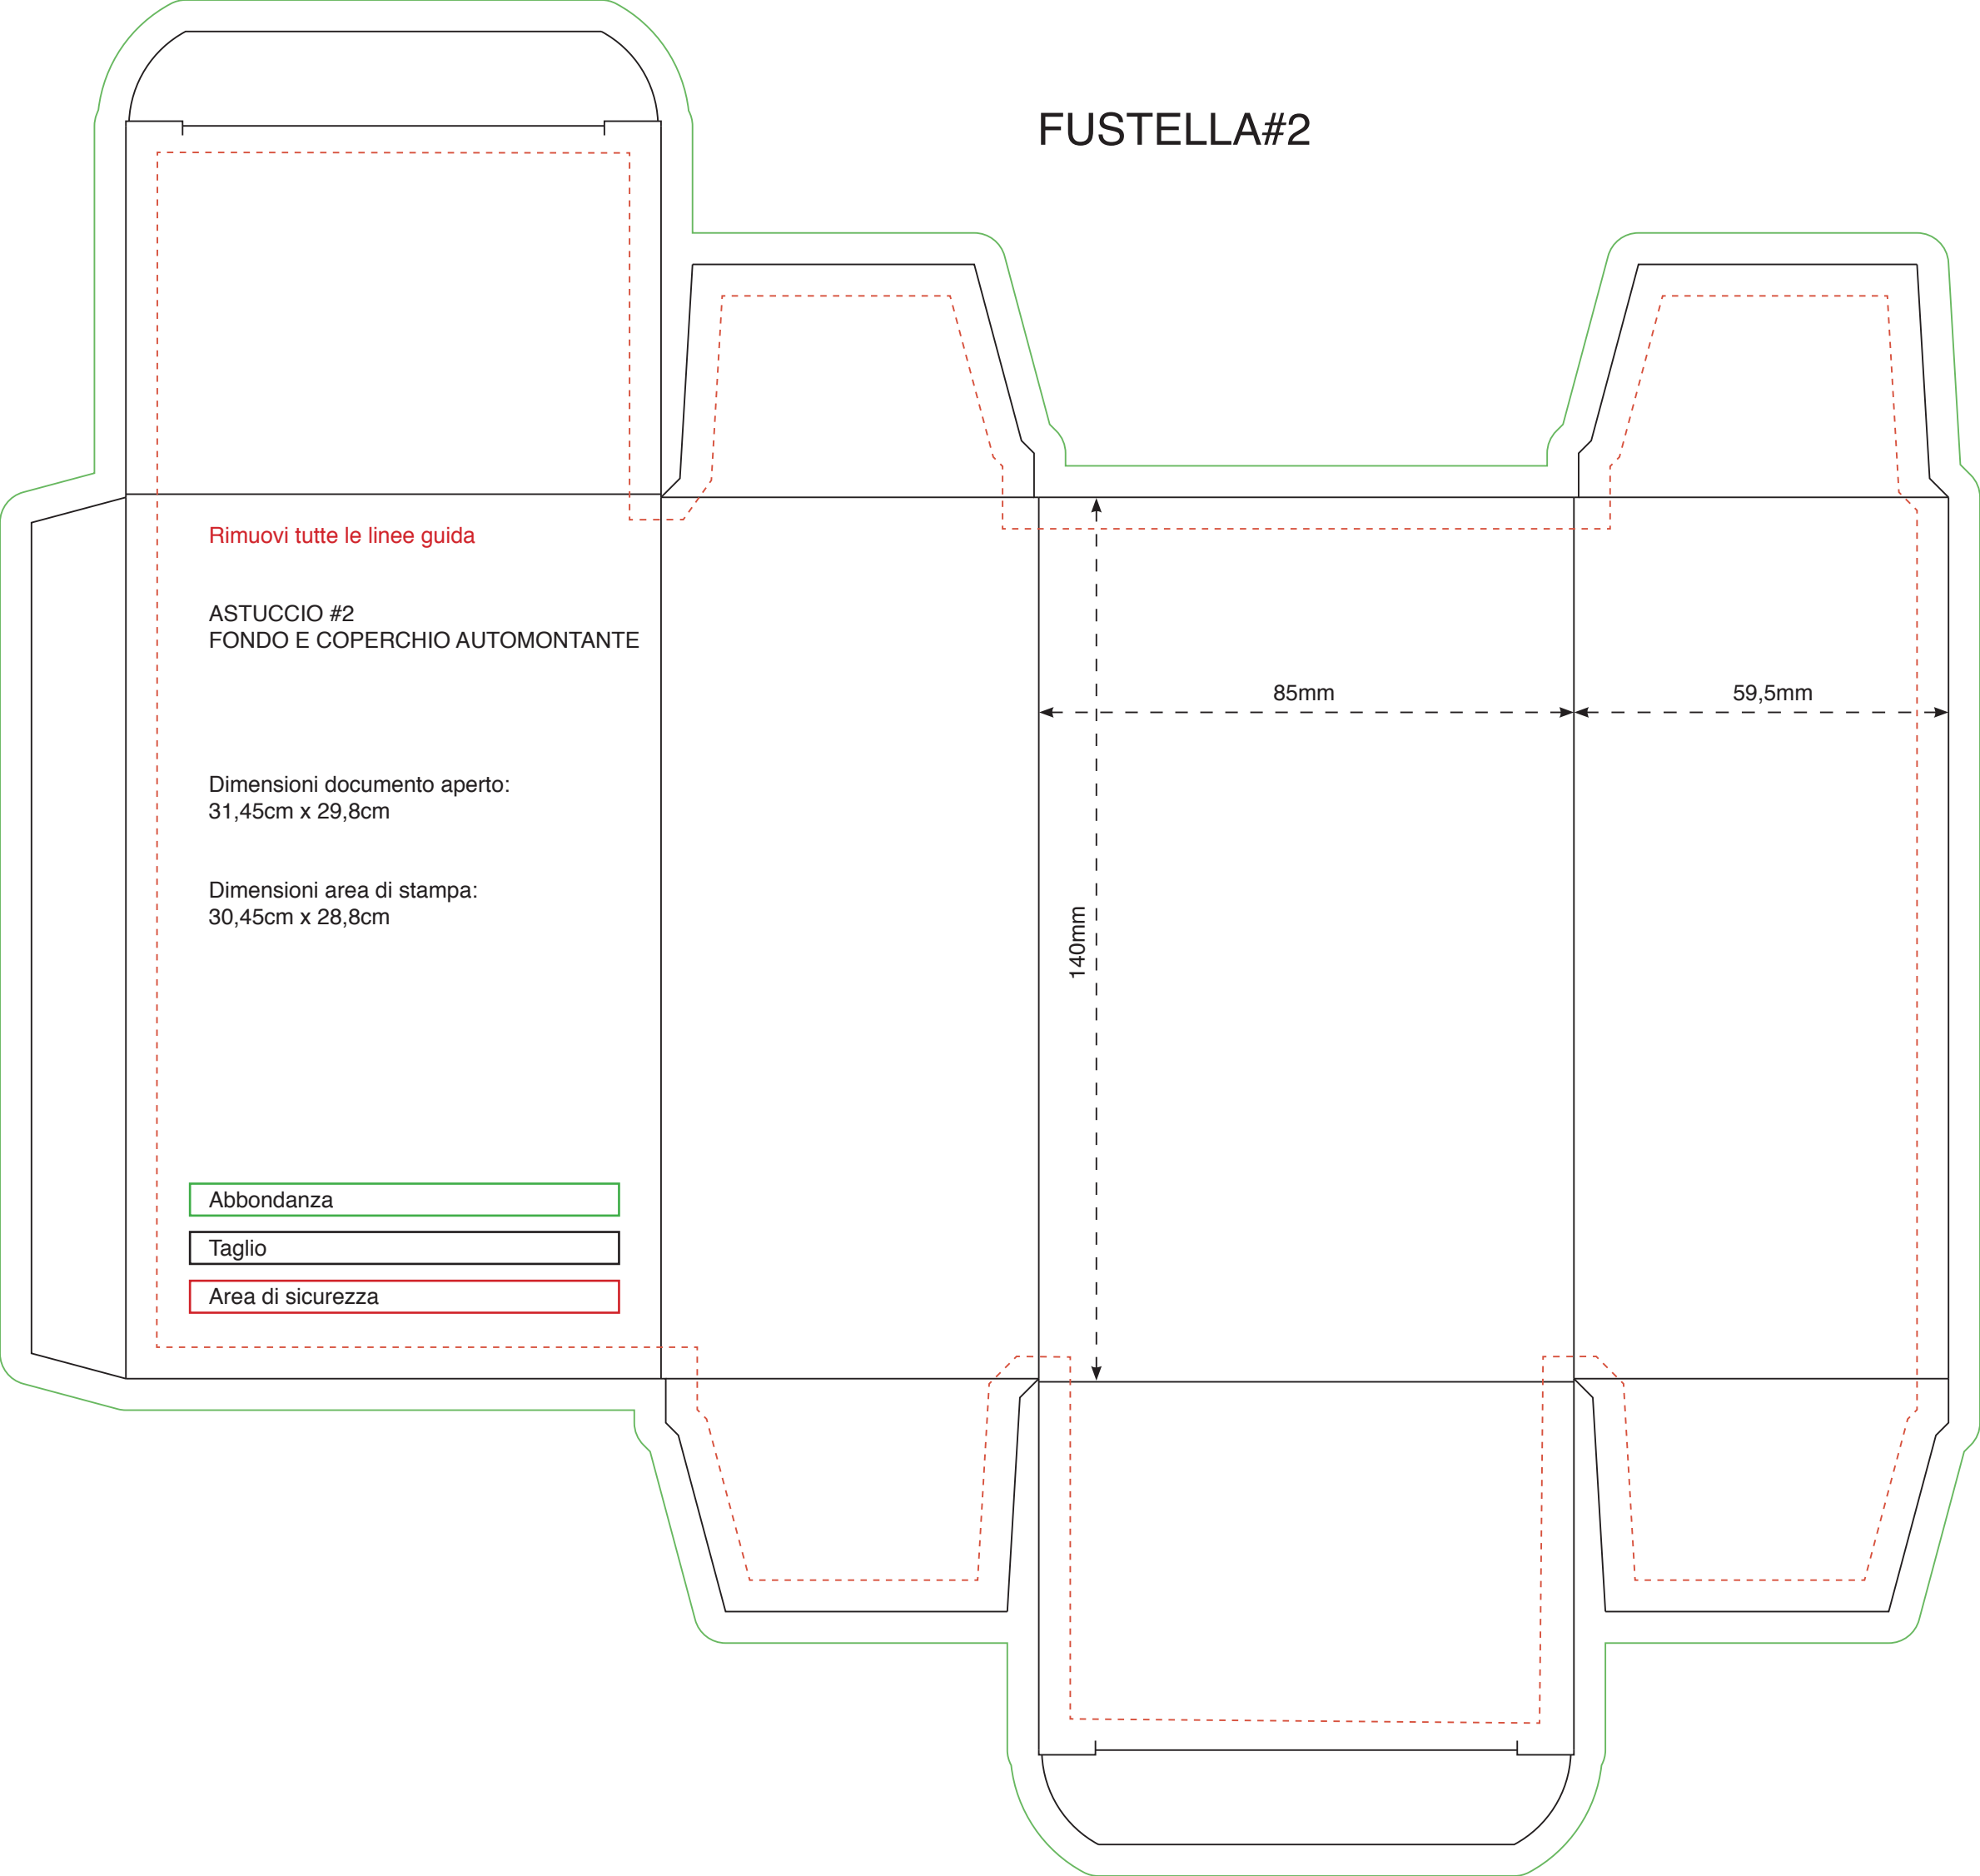

# FUSTELLA#1

Rimuovi tutte le linee guida

ASTUCCIO #1  
FONDO E COPERCHIO  
AUTOMONTANTE

Dimensioni documento aperto:  
24,05cm x 28,6cm

Dimensioni area di stampa:  
23,05cm x 27,6cm

Abbondanza

Taglio

Area di sicurezza

# FUSTELLA#2

Rimuovi tutte le linee guida

ASTUCCIO #2  
FONDO E COPERCHIO AUTOMONTANTE

Dimensioni documento aperto:  
31,45cm x 29,8cm

Dimensioni area di stampa:  
30,45cm x 28,8cm

Abbondanza

Taglio

Area di sicurezza

# FUSTELLA#3

Rimuovi tutte le linee guida

ASTUCCIO #3  
FONDO E COPERCHIO AUTOMONTANTE

Dimensioni documento aperto:  
38,47cm x 38,8cm

Dimensioni area di stampa:  
37,47cm x 37,8cm

Abbondanza

Taglio

Area di sicurezza

100mm

79,5mm

190mm

FUSTELLA#4

Rimuovi tutte le linee guida

ASTUCCIO #4  
FONDO E COPERCHIO AUTOMONTANTE

Dimensioni documento aperto:  
50,45cm x 48,2cm

Dimensioni area di stampa:  
49,45cm x 47,2cm